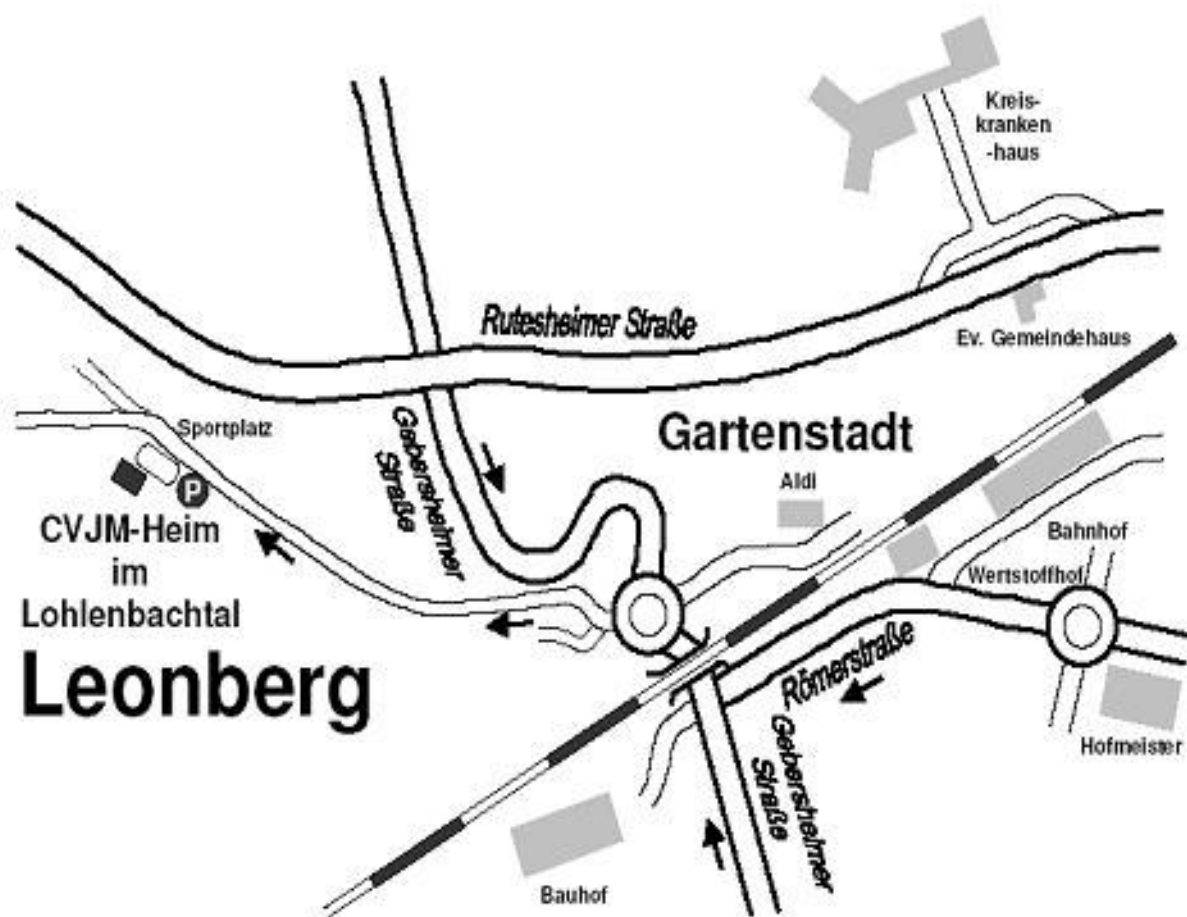

# Forscher tag

WESHALB?  
WAS?

WO?  
WARUM?

WIE?  
WANN?

\*für Familien und allein Erziehende

**Familiennachmittag\*** Sonntag, 27.02.2011  
15-17:30 Uhr  
im Lohlenbach

## Anfahrt zum CVJM-Gelände im Lohlen-