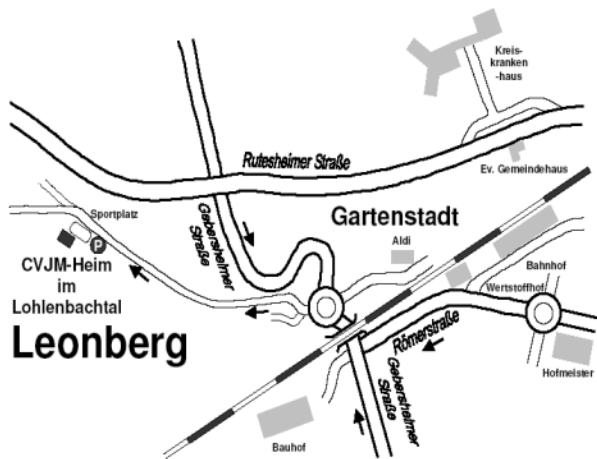

Wer ist der König

des Dschungels?

* für Familien und Alleinerziehende

Familiennachmittag Sonntag, 24.06.2012
15-17:30 Uhr
im Lohlenbach *

Anfahrt zum CVJM-Gelände im Lohlenbach

Herzliche Einladung an alle
Kinder und Eltern!

**Wer ist der König des
Dschungels?**

Am 24. Juni wollen wir dies
gemeinsam herausfinden. Der
Jungle-Track, eine riesige Hüpf-
burg mit Kletterparkur und wei-
tere Angebote, Lieder und ein
Impuls warten auf Dich!